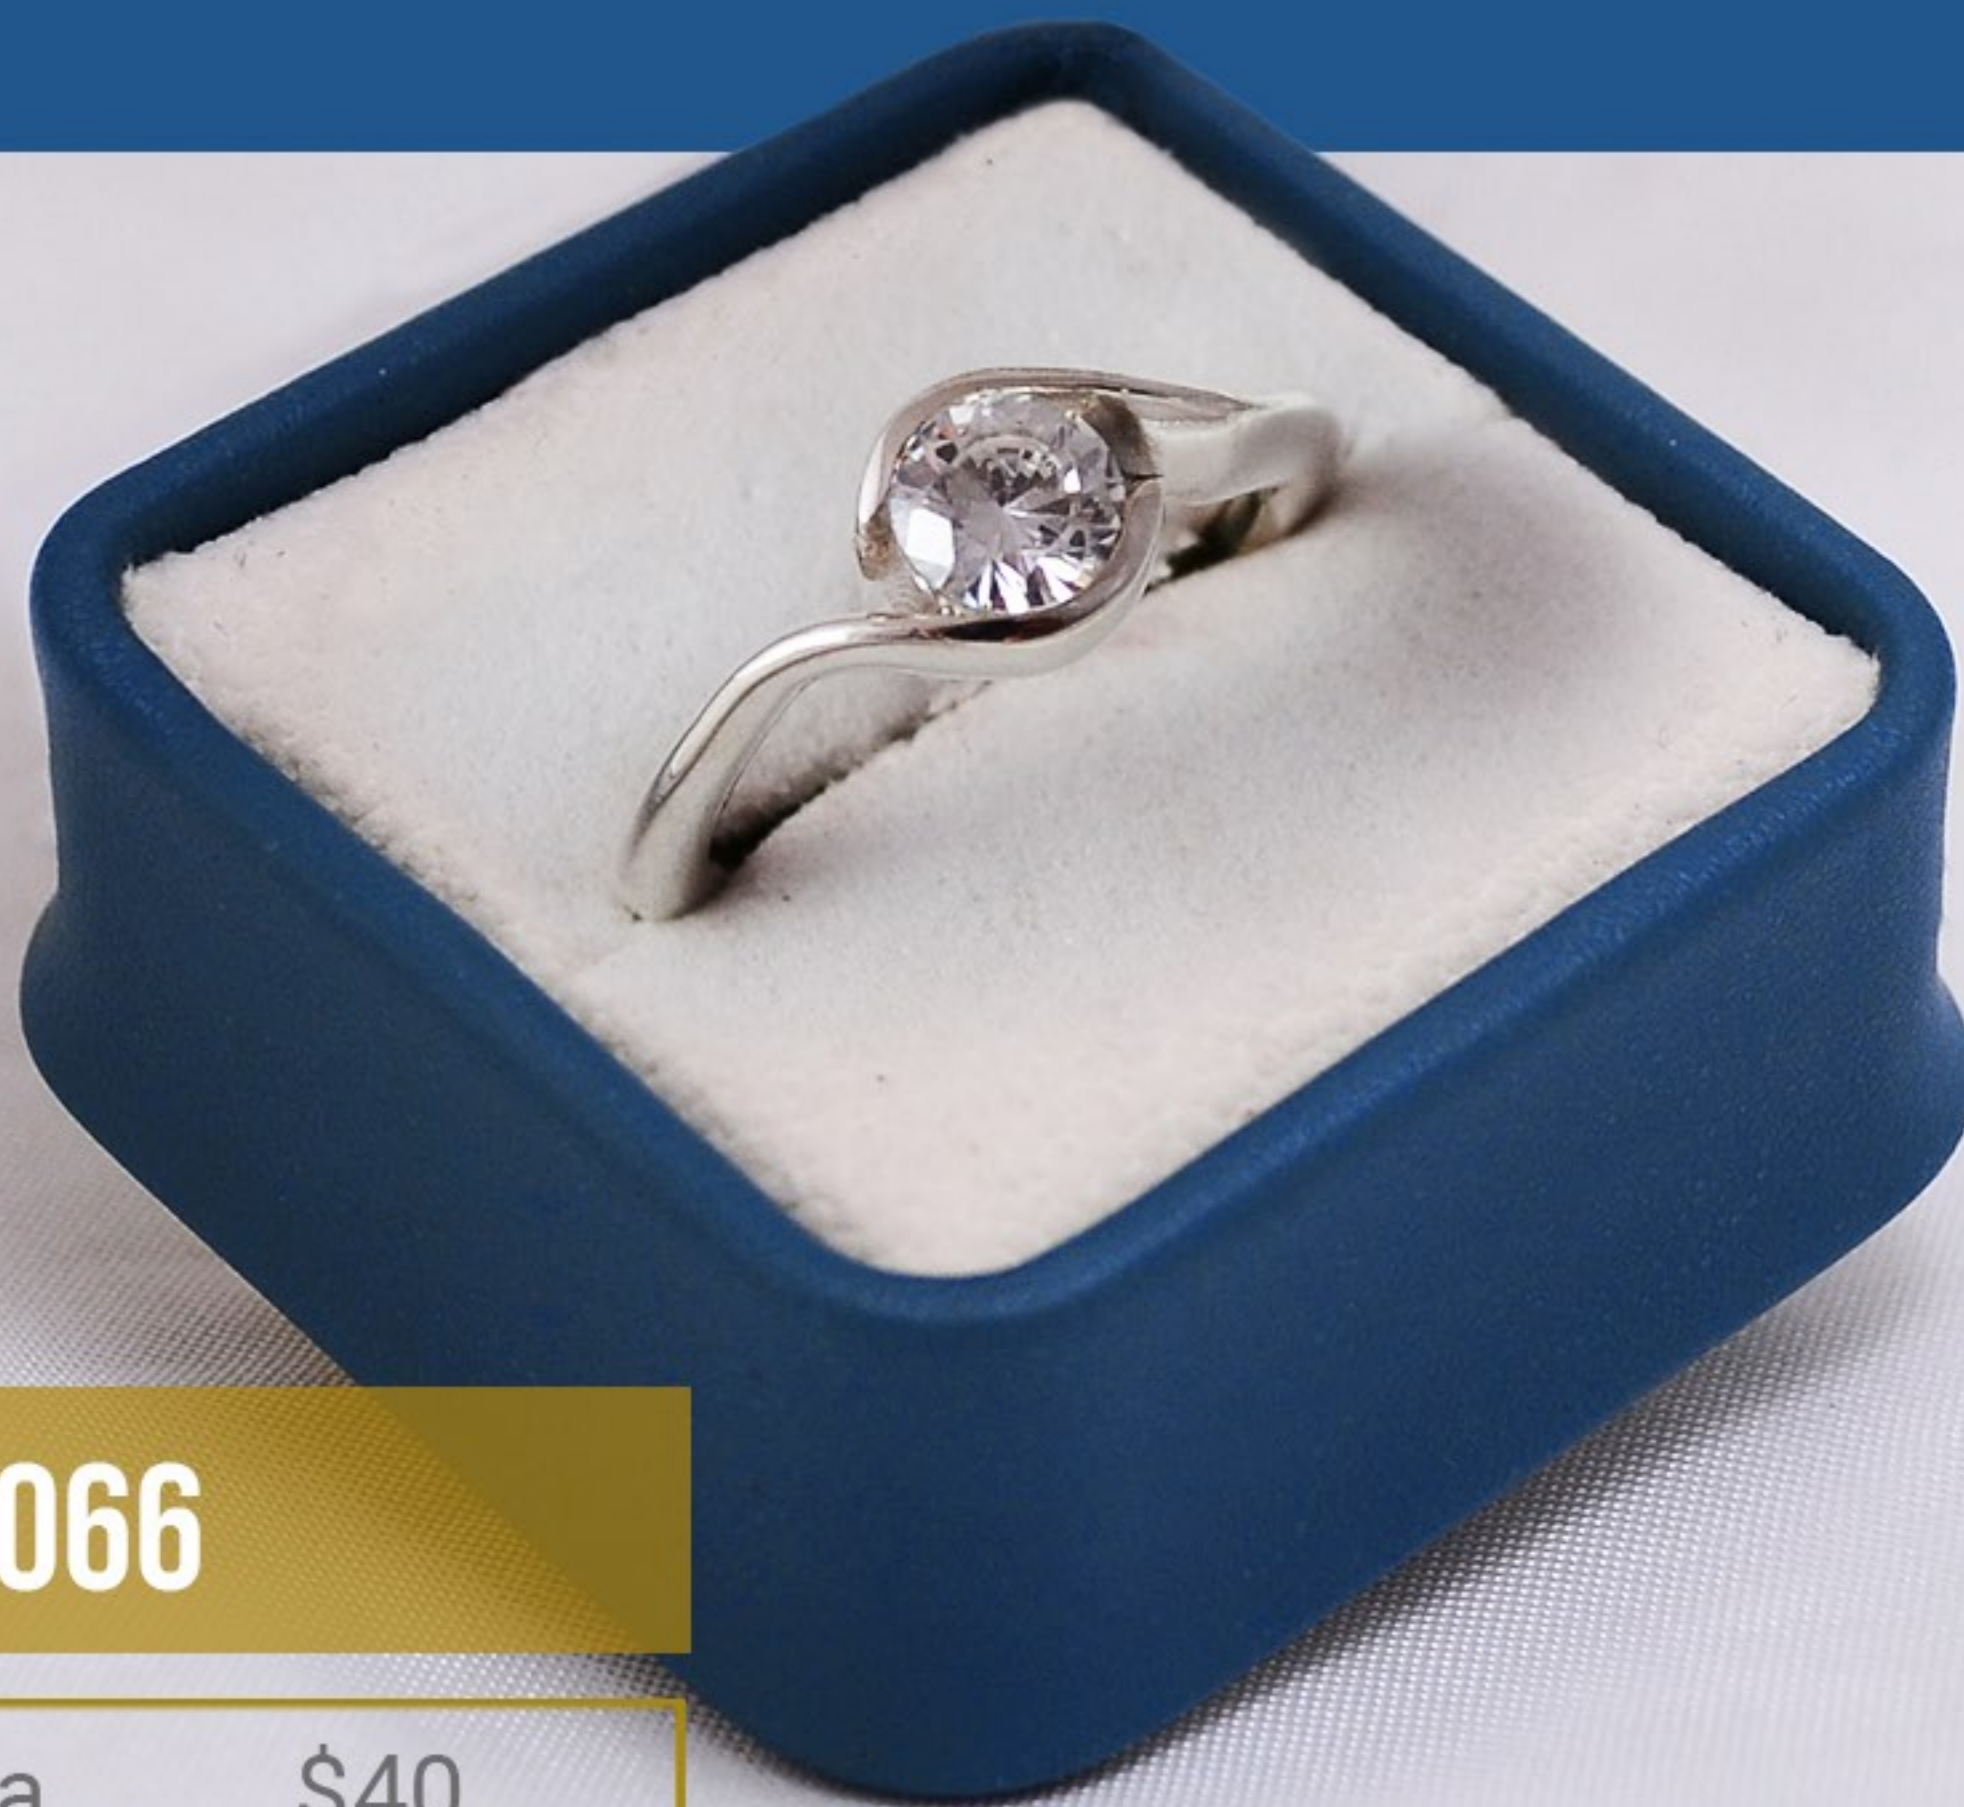

## *Anillo de Promesa*

**S-0065**

 Plata	\$35
 Oro10K	\$170
 Oro18K	\$300

## *Anillo de Promesa*

**S-0066**

 Plata	\$40
 Oro 10K	\$200
 Oro 18K	\$320